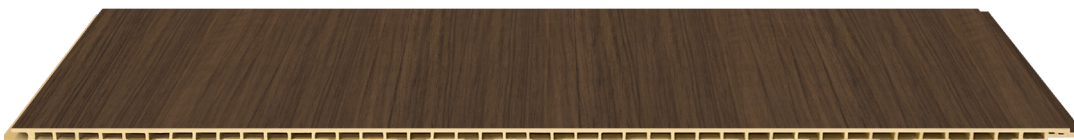

## WI-600B (ร่องเฉียง)

600 mm x 9 mm x 2.8 m

**702\***  
American Oak

**704\***  
Natural Oak

**803\***  
Walnut

\* MADE TO ORDER

\* ภาพและสีอาจแตกต่างจากสินค้าจริง ขึ้นอยู่กับแสง การตั้งค่านำจอแสดงผลและสีของการผลิต