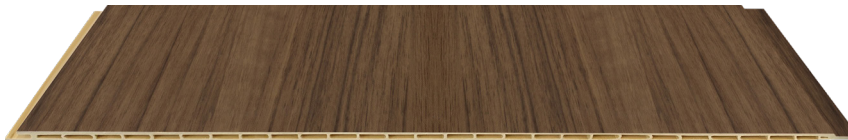

## WI-450

450 mm x 9 mm x 2.8 m

**702\***  
American Oak

**704\***  
Natural Oak

**803\***  
Walnut