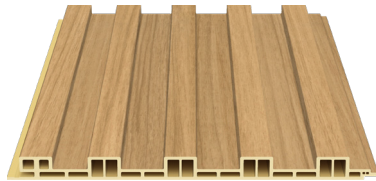

WALL / CEILING

GROOVE DESIGN

WI-180GS

180 mm x 18 mm x 2.8 m

702
American Oak