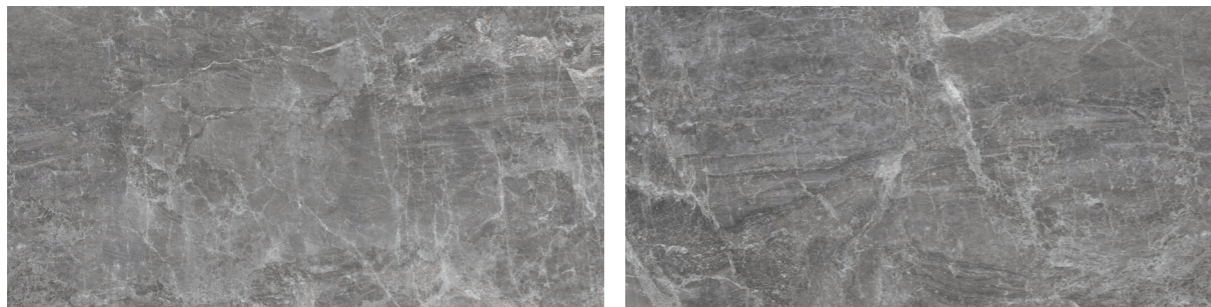

DARK GREY

PMSI 401P 6012

Polish

CASA PORCELAIN