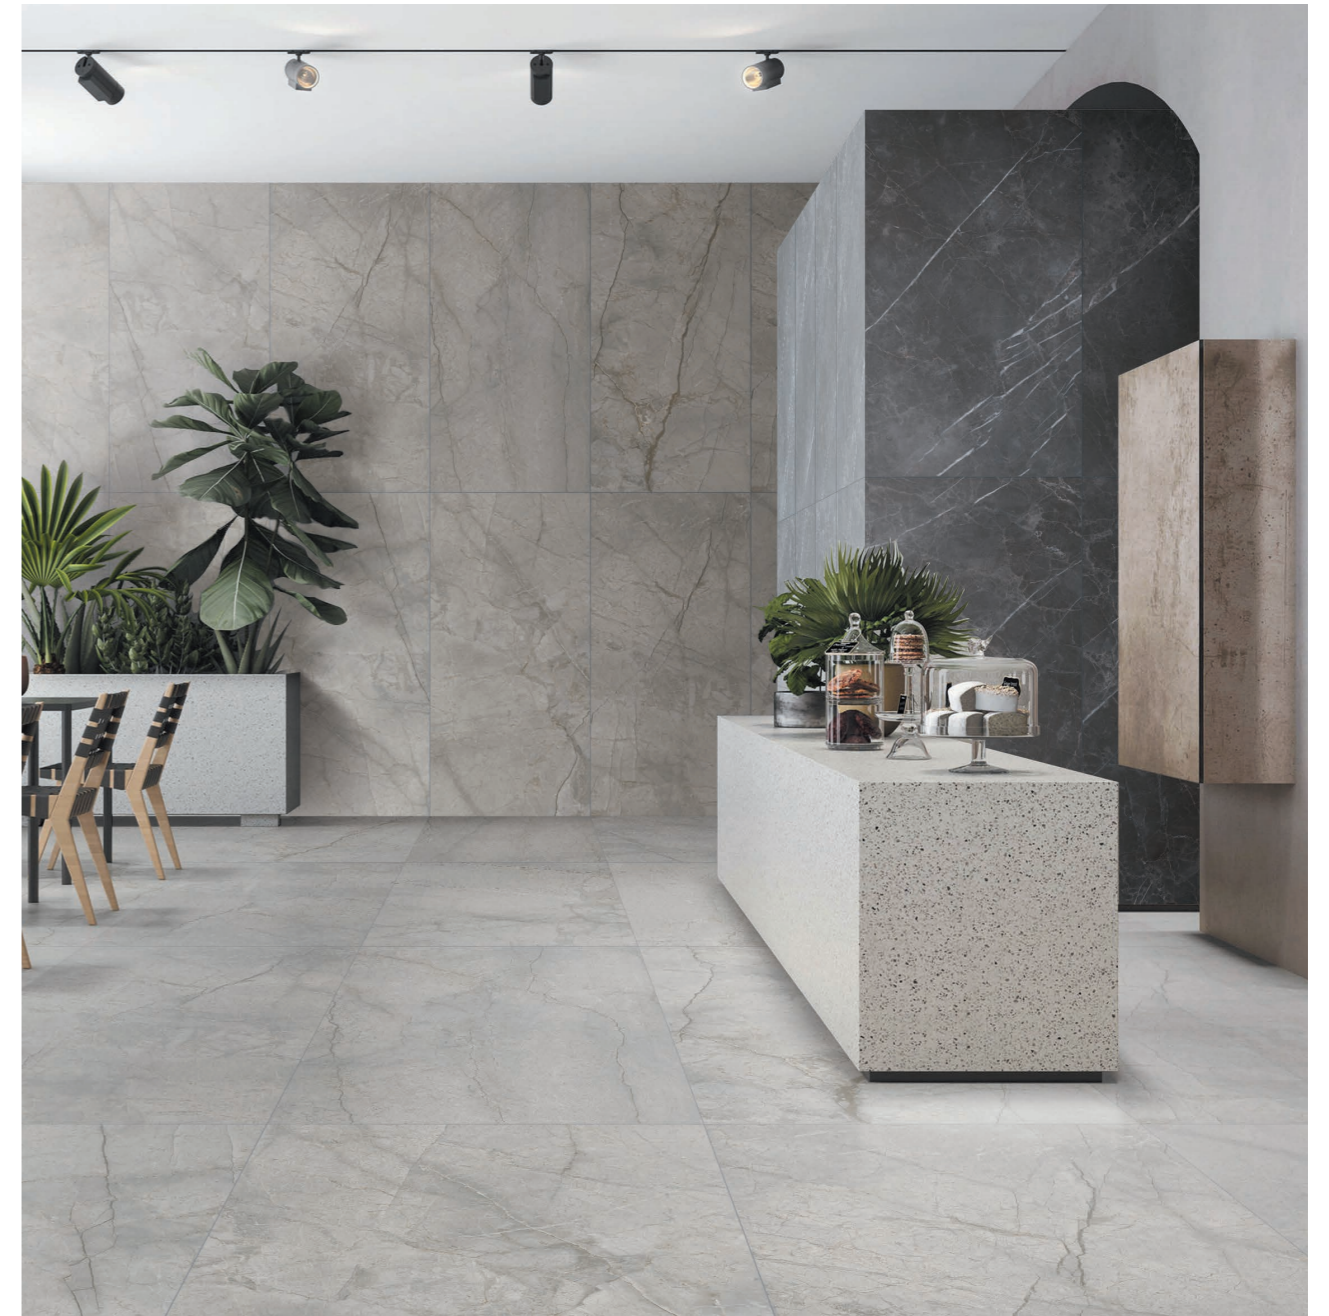

NORMANDY

600x1200x11 MM / 8 Patterns

CASA PORCELAIN

PMMB 305P 6012 / PMMB 305M 6012

Polish / Matt

NORMANDY

PMMB 305M 6012 / Matt

ALL AVAILABLE