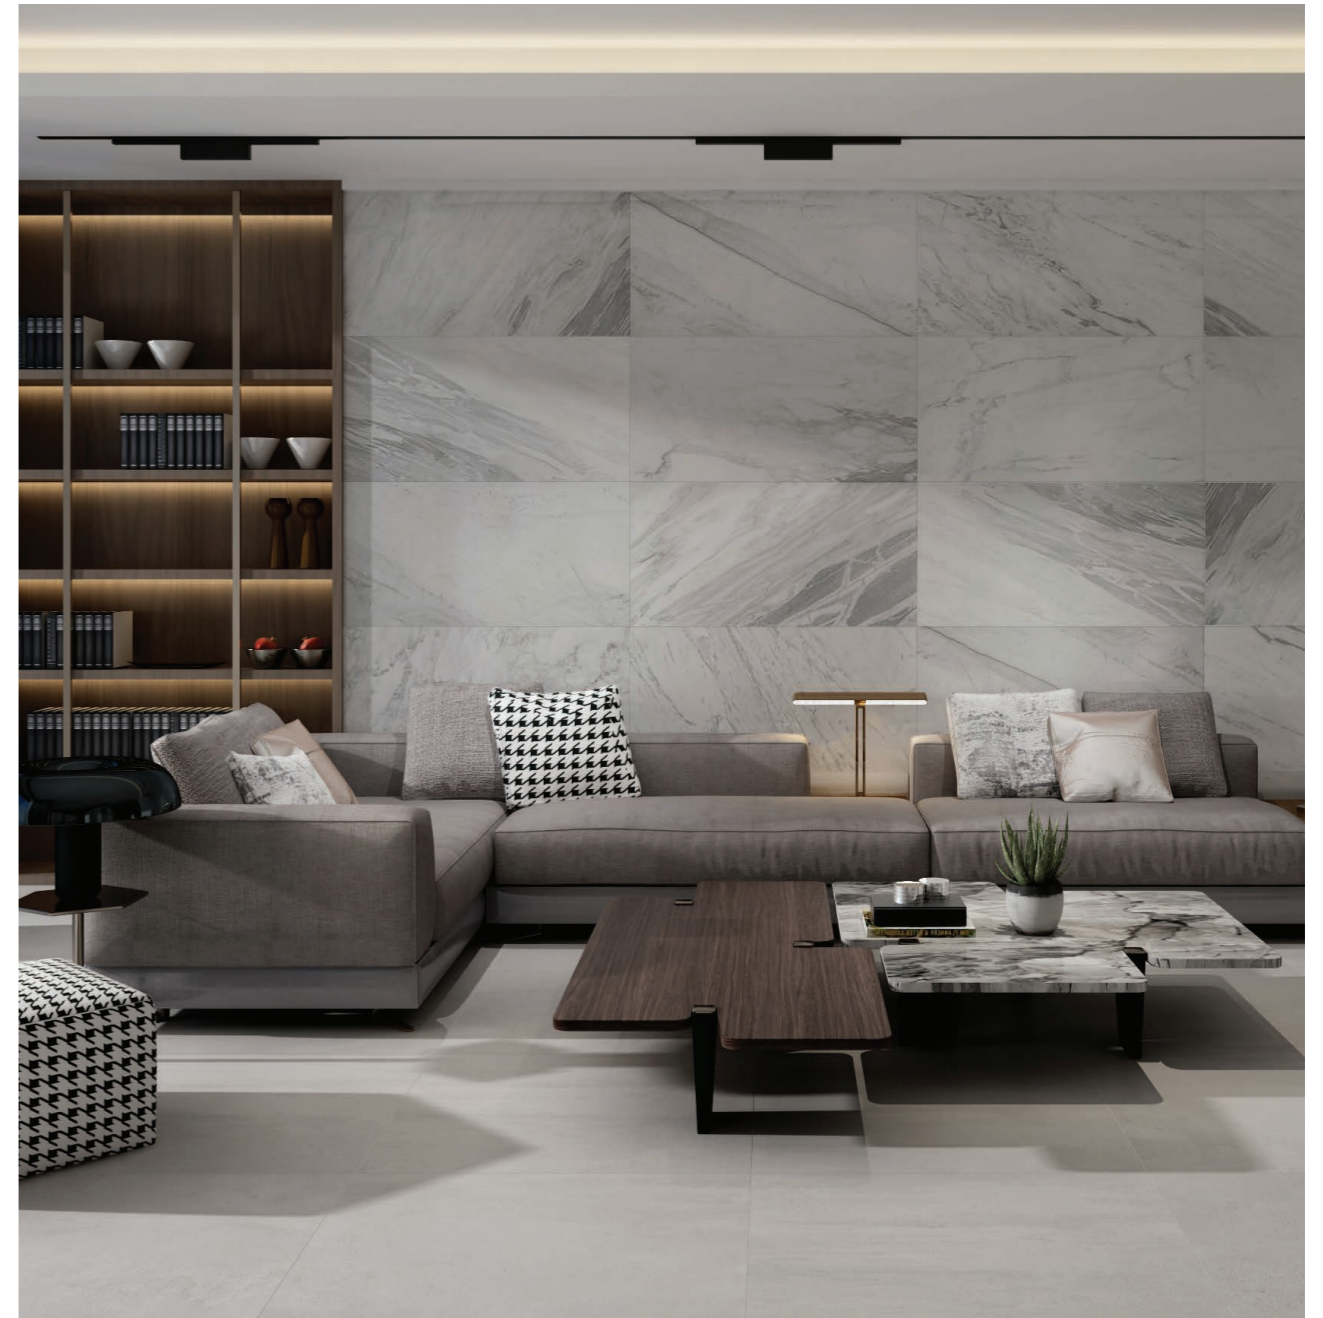

ATHENA

PMMB 106M 6012 / Matt

ALL AVAILABLE

2 SURFACES

Polish / Matt

* ภาพและสีของกระเบื้องอาจแตกต่างจากสินค้าจริง ขึ้นอยู่กับแสงและการตั้งค่านำจอแสดงผล และสีของการผลิต