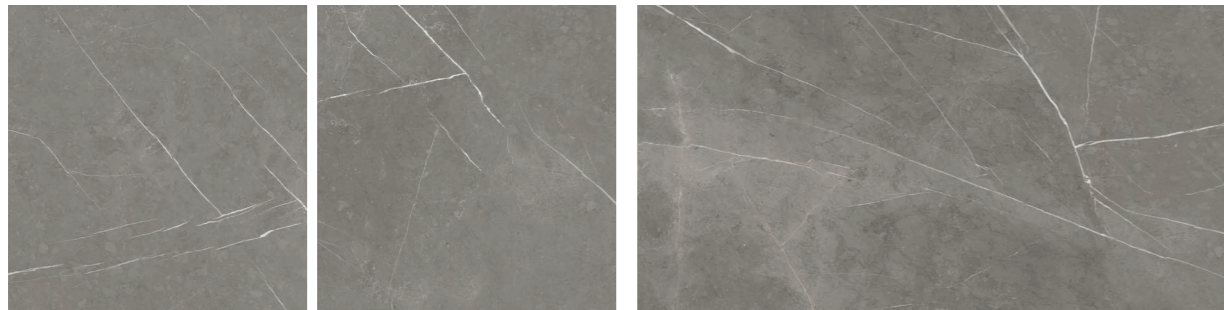

DARK GREY

PMPT 401P 6060 / PMPT 401H 6060

Polish / Hon

PMPT 401P 6012 / PMPT 401H 6012

Polish / Hon