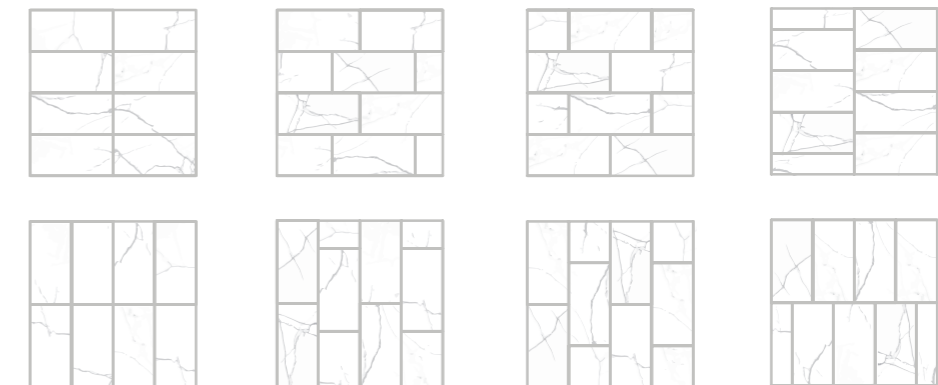

ไอเดียการปูพื้น CASA Porcelain

MARBLE DESIGN

15 SERIES

600x600 MM

600x1200 MM

WHITE MARMO

THE CLOUDS

CALACATTA