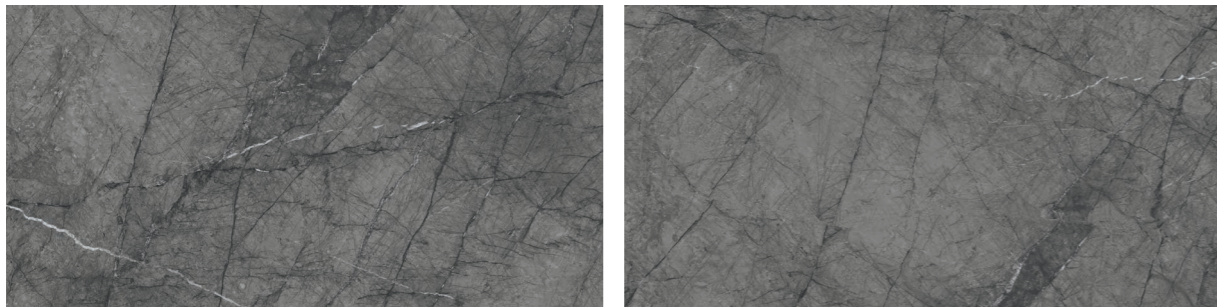

PMIN 401P 6012

Polish

ONLY AVAILABLE

1 SURFACE

Polish

* ภาพและสีของกระเบื้องอาจแตกต่างจากสินค้าจริง ขึ้นอยู่กับแสงและการตั้งค่านำจอแสดงผล และสีของการผลิต

CASA PORCELAIN