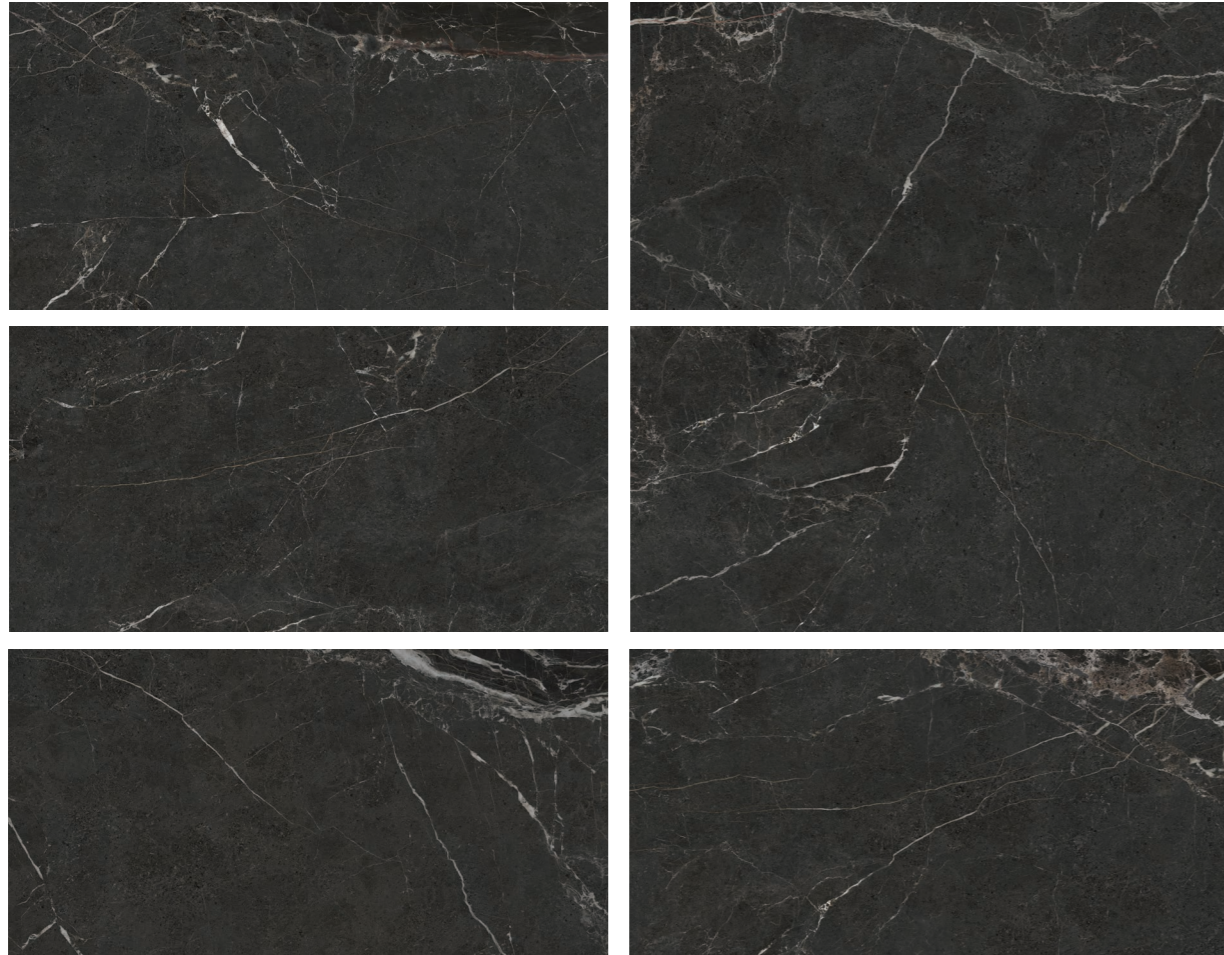

MARBLE DESIGN

PORTOR GOLD

600x1200x11 MM / 6 Patterns

CASA PORCELAIN

PMMB 502P 6012 / PMMB 502M 6012

Polish / Matt