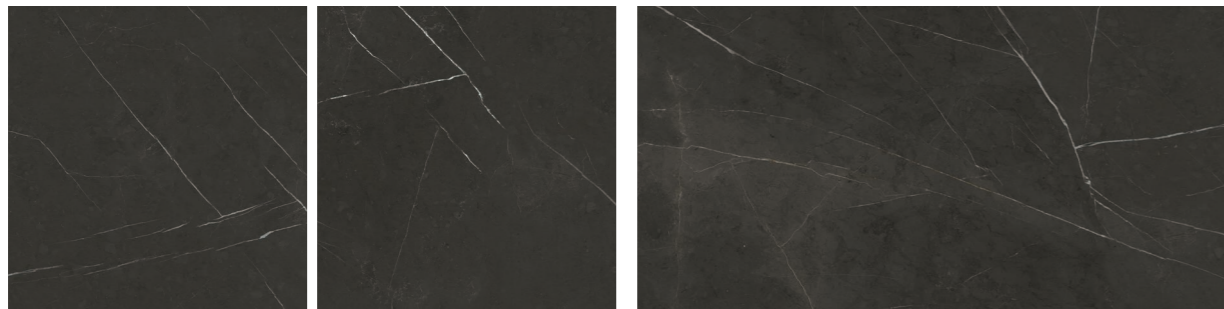

BLACK

PMPT 501P 6060 / PMPT 501H 6060

Polish / Hon

PMPT 501P 6012 / PMPT 501H 6012

Polish / Hon

CASA PORCELAIN