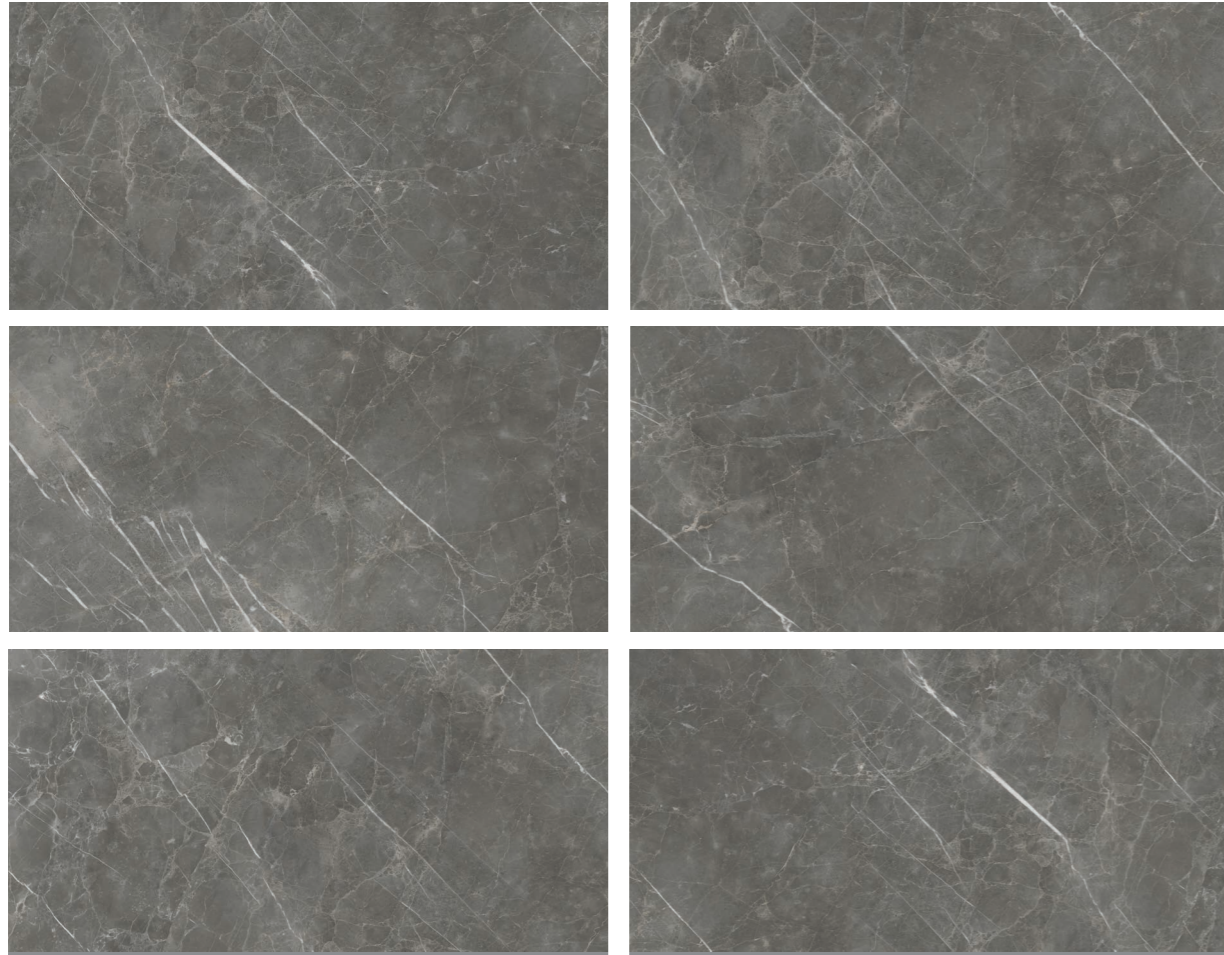

MARBLE DESIGN

PALANCIA

600x1200x11 MM / 6 Patterns

CASA PORCELAIN

PMMB 405P 6012 / PMMB 405M 6012

Polish / Matt