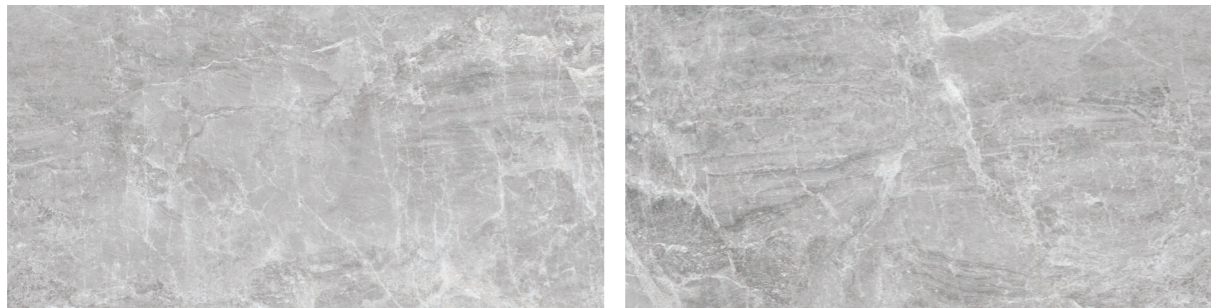

LIGHT GREY

PMSI 201P 6012

Polish