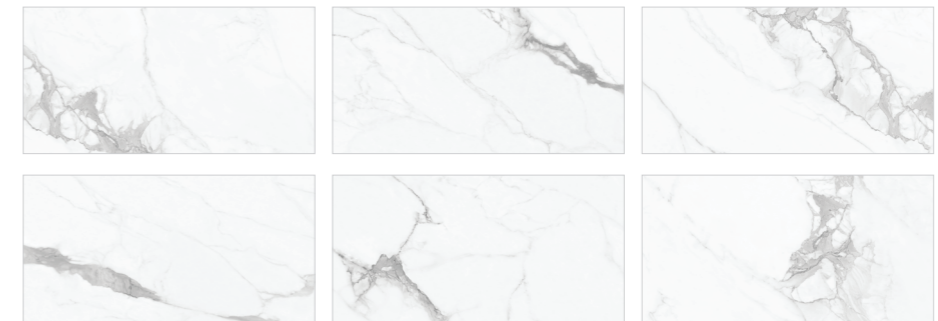

ทนรอยขีดข่วน

ทนทานต่อการเกิดรอยขีดข่วน ลดการสะสมของแบคทีเรีย ป้องกันสิ่งสกปรก และเชื้อโรคสะสมบริเวณรอยขีดข่วน บนผิวกระเบื้อง ดันเหตุของการเจ็บป่วย เพื่อสุขอนามัยที่ดีของผู้ใช้งาน

กระเบื้องเรียบ ไม่โก่งตัว

มาตรฐานการคัดสรรคุณภาพ เนื้อกระเบื้องไม่โก่งตัว ปูง่าย ให้สัมผัส การเดินได้อย่างเรียบสม่ำเสมอ ไม่มีสะดุด ผ่านการรับรองคุณภาพระดับสากล

ทนทานต่อสารเคมี

พื้นผิวกระเบื้องทนทานต่อสารเคมี ไม่เกิด รอยคราบดำจากน้ำยาทำความสะอาด ไม่ดูดสีจากสารเคมี คงความสวยงาม ของลายหินอ่อนได้อย่างสวยงาม

หลากหลายผิวสัมผัส

ผิวสัมผัสมันเงา มีนวล ผิวเรียบด้าน ผิวทึบเงา ทั้งด้าน ปูพื้นได้หลายบริเวณ ตอบโจทย์ทุกการใช้งาน

ลดค่าใช้จ่ายในการดูแลรักษา

คุณภาพสินค้าระดับพรีเมียม ทนทาน ต่อสิ่งสกปรก เช็ดทำความสะอาดง่าย ลดค่าใช้จ่ายในการดูแลรักษา ใช้งานได้ ยาวนานมากกว่า 50 ปี

บริการให้คำปรึกษาตลอดการใช้งาน

นโยบายการบริการหลังการขาย ยินดี ให้คำปรึกษาและพร้อมให้ความช่วยเหลือ โดยทีมผู้เชี่ยวชาญมั่นใจได้ในคุณภาพ การบริการ ประสบการณ์มากกว่า 25 ปี

5+ PATTERNS

กระเบื้องลายหินอ่อนทุกกรุนี้มี Pattern ต่างสุด 5 Patterns ทำให้ปูกระเบื้องแล้ว Pattern ไม่ซ้ำกัน ใน ตำแหน่งที่ใกล้เคียง ส่งเสริมรูปแบบการปูพื้นที่หลากหลาย และดูสวยงามเสมือนการปูหินอ่อนจริงยิ่งขึ้น