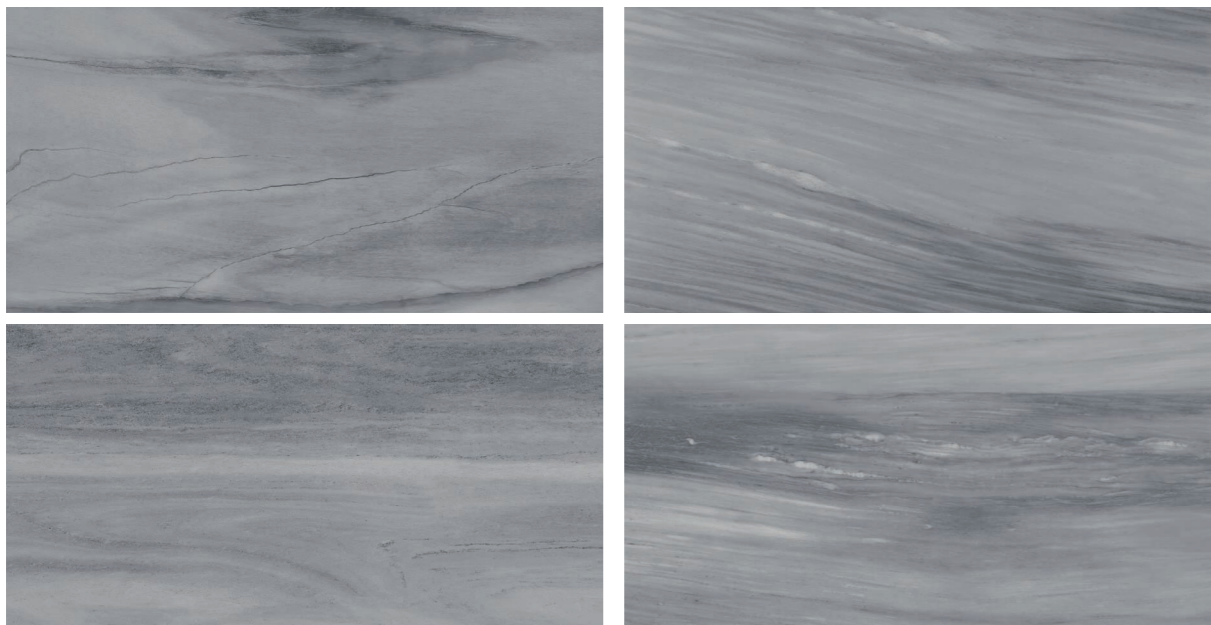

DARK GREY

PSAN 401P 6012 / PSAN 401M 6012 / PSAN 401H 6012

Polish / Matt / Hon

ALL AVAILABLE

3 SURFACES

Polish / Matt / Hon

* ภาพและสีของกระเบื้องอาจแตกต่างจากสินค้าจริง ขึ้นอยู่กับแสงและการตั้งค่านำจอแสดงผล และสีของการผลิต

CASA PORCELAIN