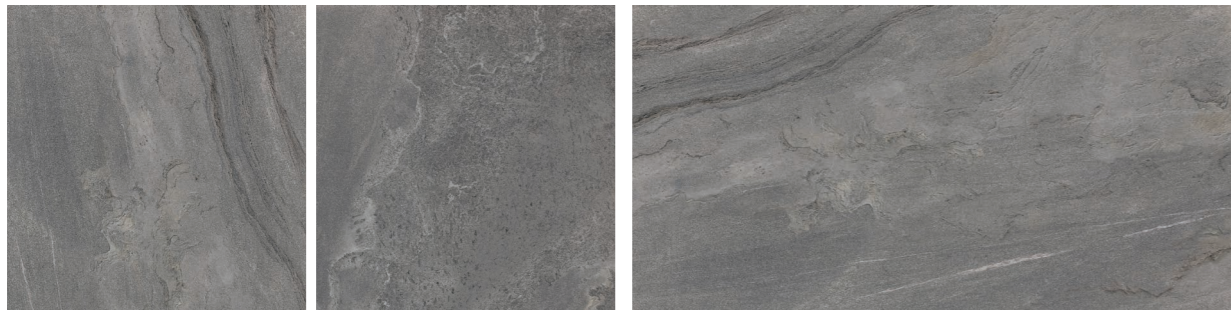

PSON 401N 6060 / PSON 401A 6060 / PSON 401L 6060

PSON 401N 6012 / PSON 401A 6012 / PSON 401L 6012