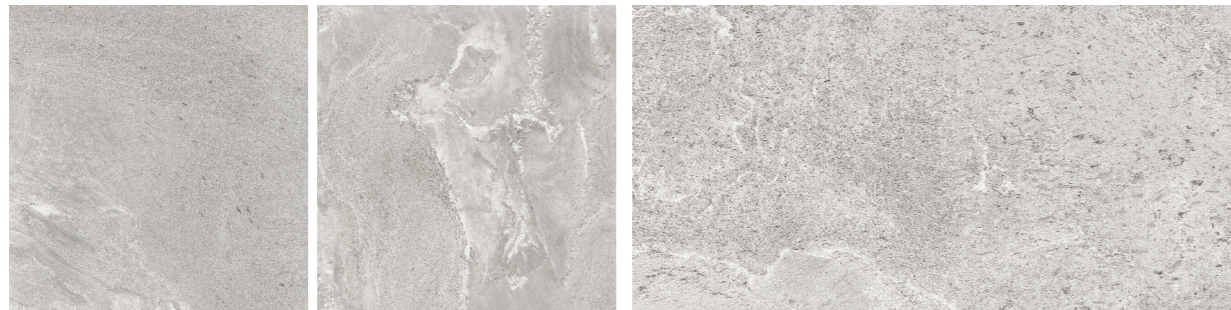

Natural / Anti-Slip / Lappato

Natural / Anti-Slip / Lappato

DARK GREY