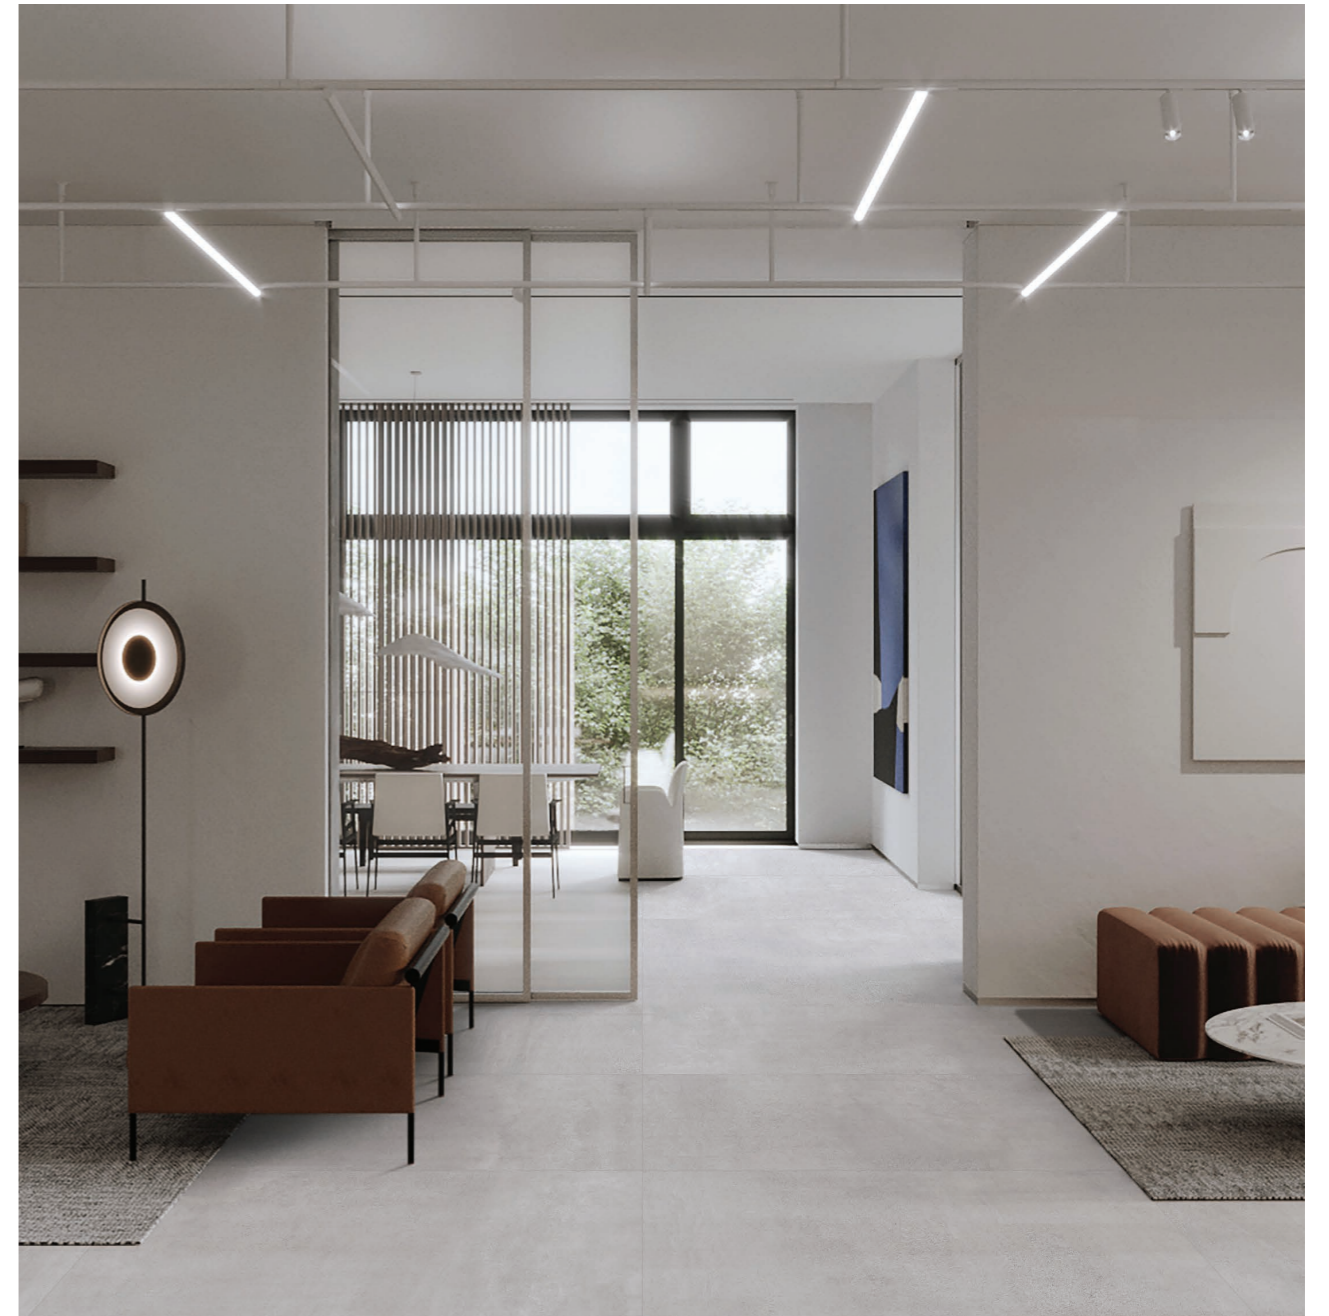

BLU OFF WHITE

PSBU 101L 6012 / Lappato

STONE DESIGN

BLU

600x600x9.2 MM / 24 Patterns

600x1200x11 MM / 12 Patterns

CREAM BROWN

PSBU 801M 6060 / PSBU 801A 6060 / PSBU 801L 6060