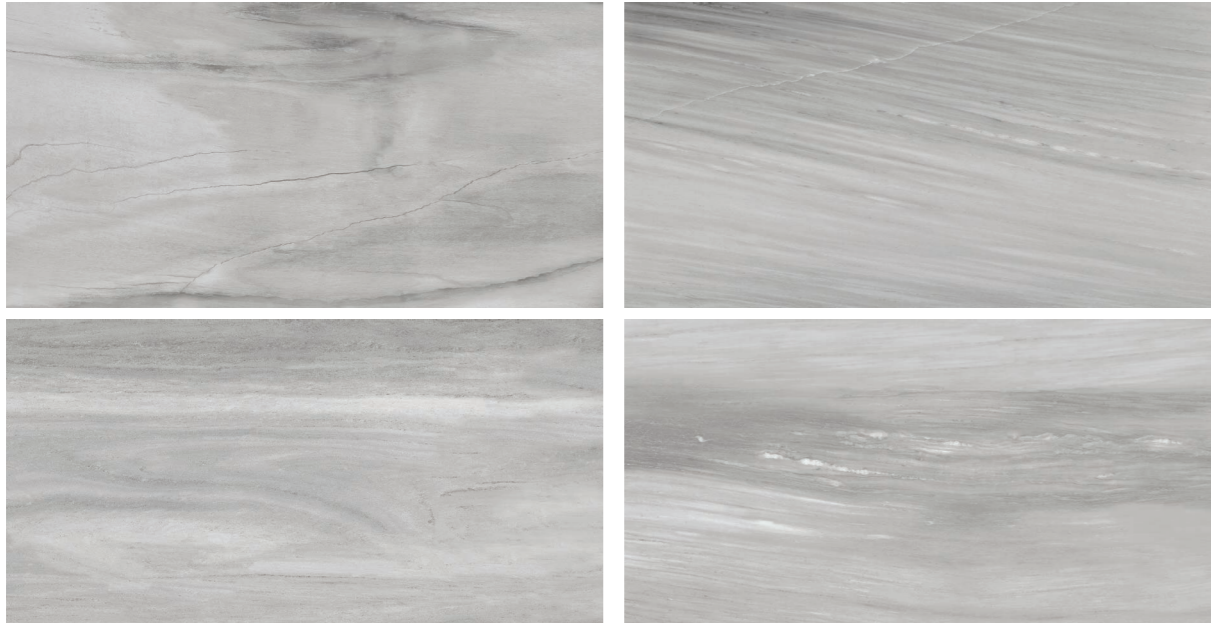

3 SURFACES

Polish / Matt / Hon

* ภาพและสีของกระเบื้องอาจแตกต่างจากสินค้าจริง ขึ้นอยู่กับแสงและการตั้งค่านำจอแสดงผล และสื่อการพิมพ์

STONE DESIGN

ANTELOPE

600x1200x11 MM / 20 Patterns

LIGHT GREY

PSAN 201P 6012 / PSAN 201M 6012 / PSAN 201H 6012