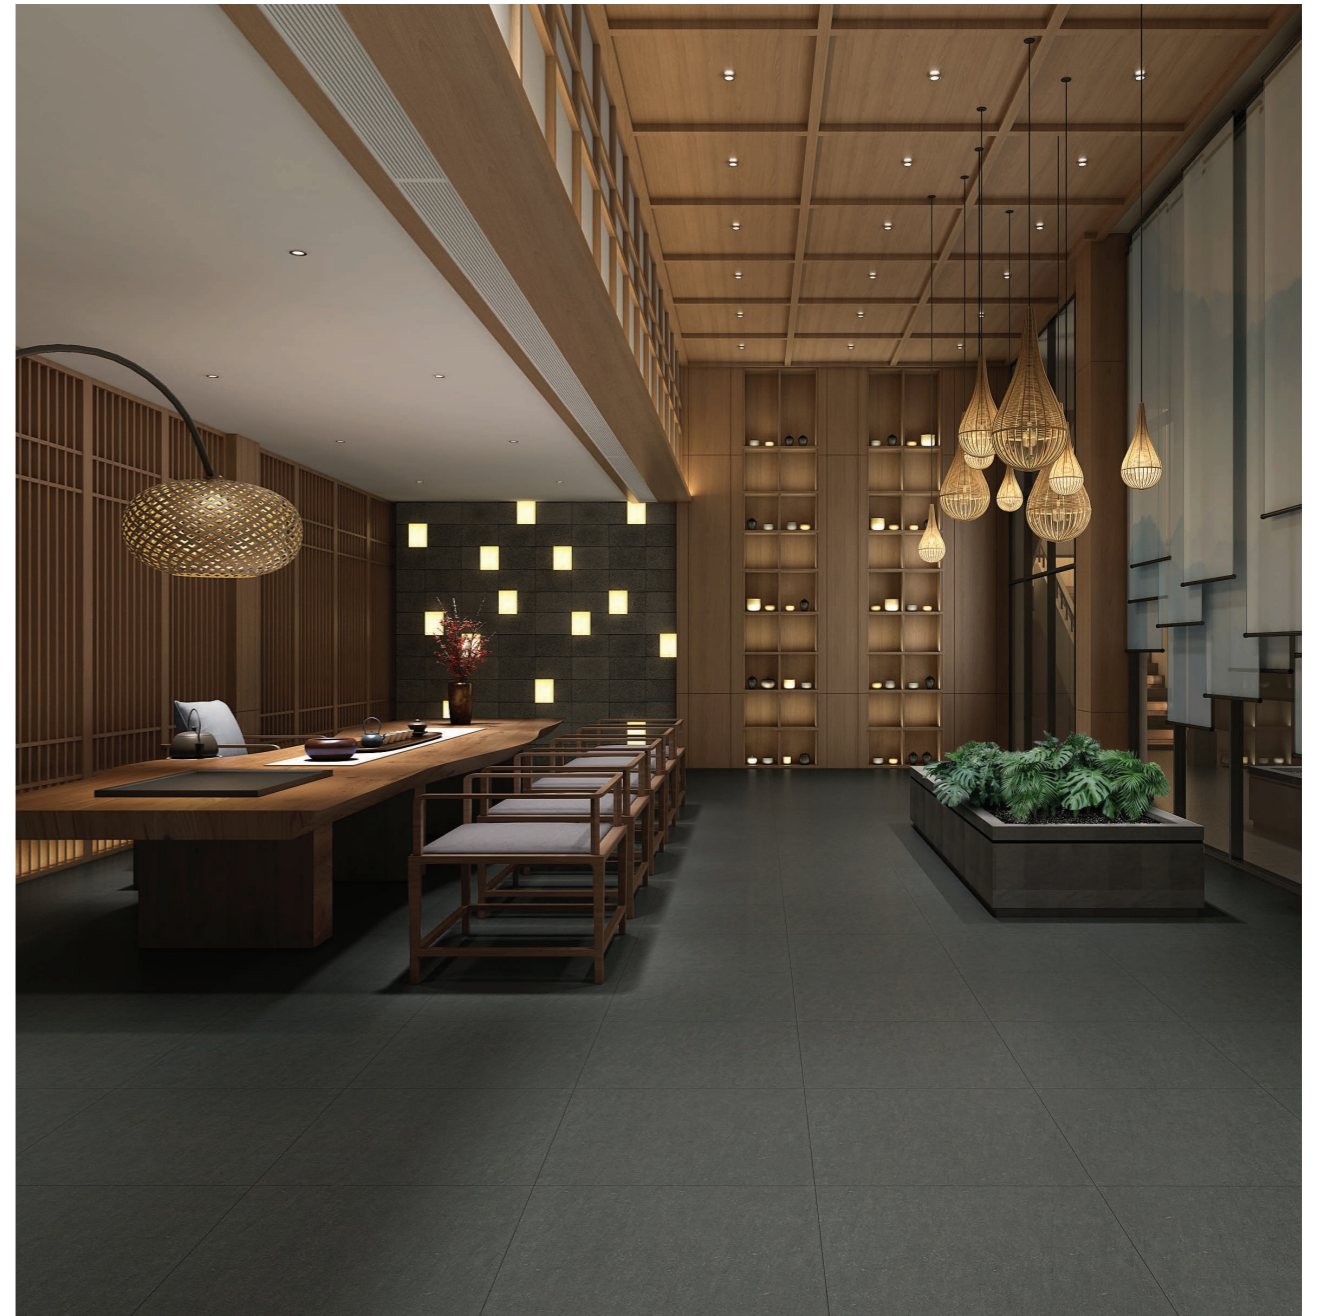

CHARCOAL

PSBS 501M 6060

Matt

ONLY AVAILABLE

1 SURFACE

Matt

* ภาพและสีของกระเบื้องอาจแตกต่างจากสินค้าจริง ขึ้นอยู่กับแสงและการตั้งค่านำจอแสดงผล และสื่อการผลิต

CASA PORCELAIN