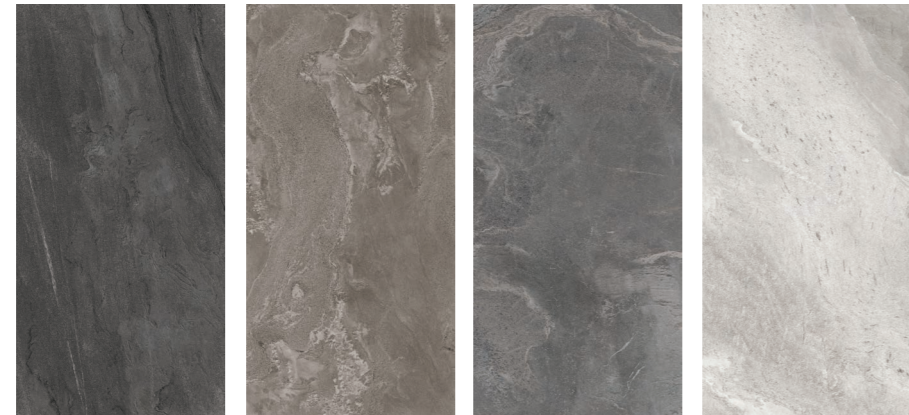

STONE DESIGN

8 SERIES

600x600 MM

600x1200 MM

ONDA

CHARCOAL

TAUPE

DARK GREY

GREY