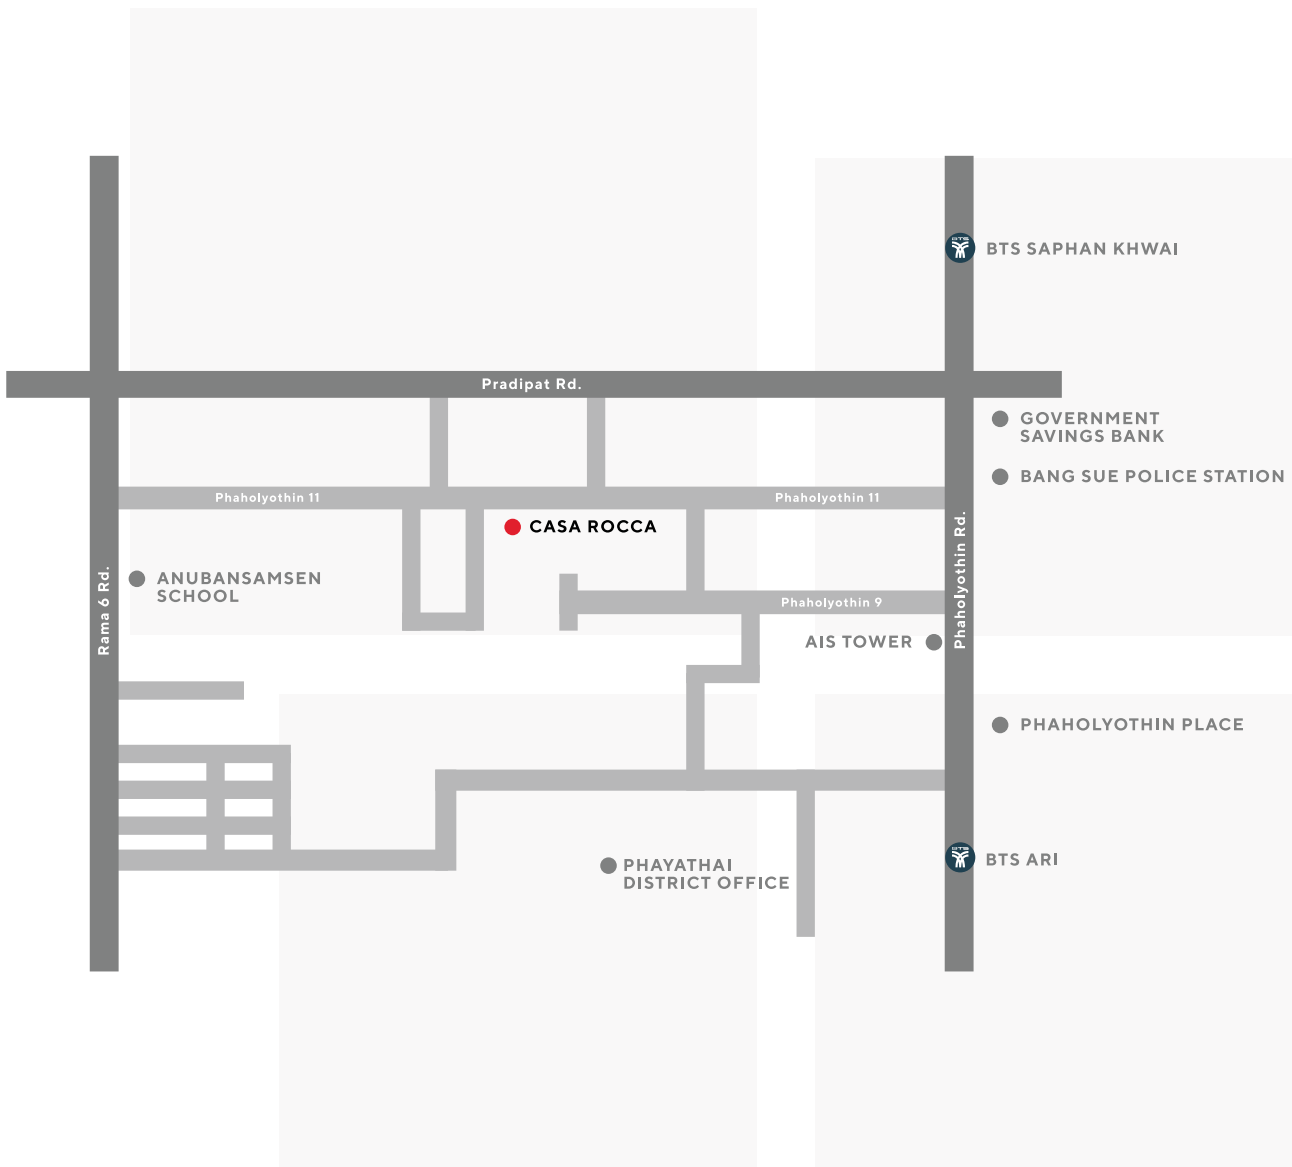

โชว์รูม

57 ซอย พหลโยธิน 11 ถนน พหลโยธิน
แขวงพญาไท เขตพญาไท กรุงเทพฯ 10400

เปิดบริการทุกวันจันทร์-เสาร์
10:00 น. - 16:00 น.
Line:@casaroccthailand

SHOWROOM