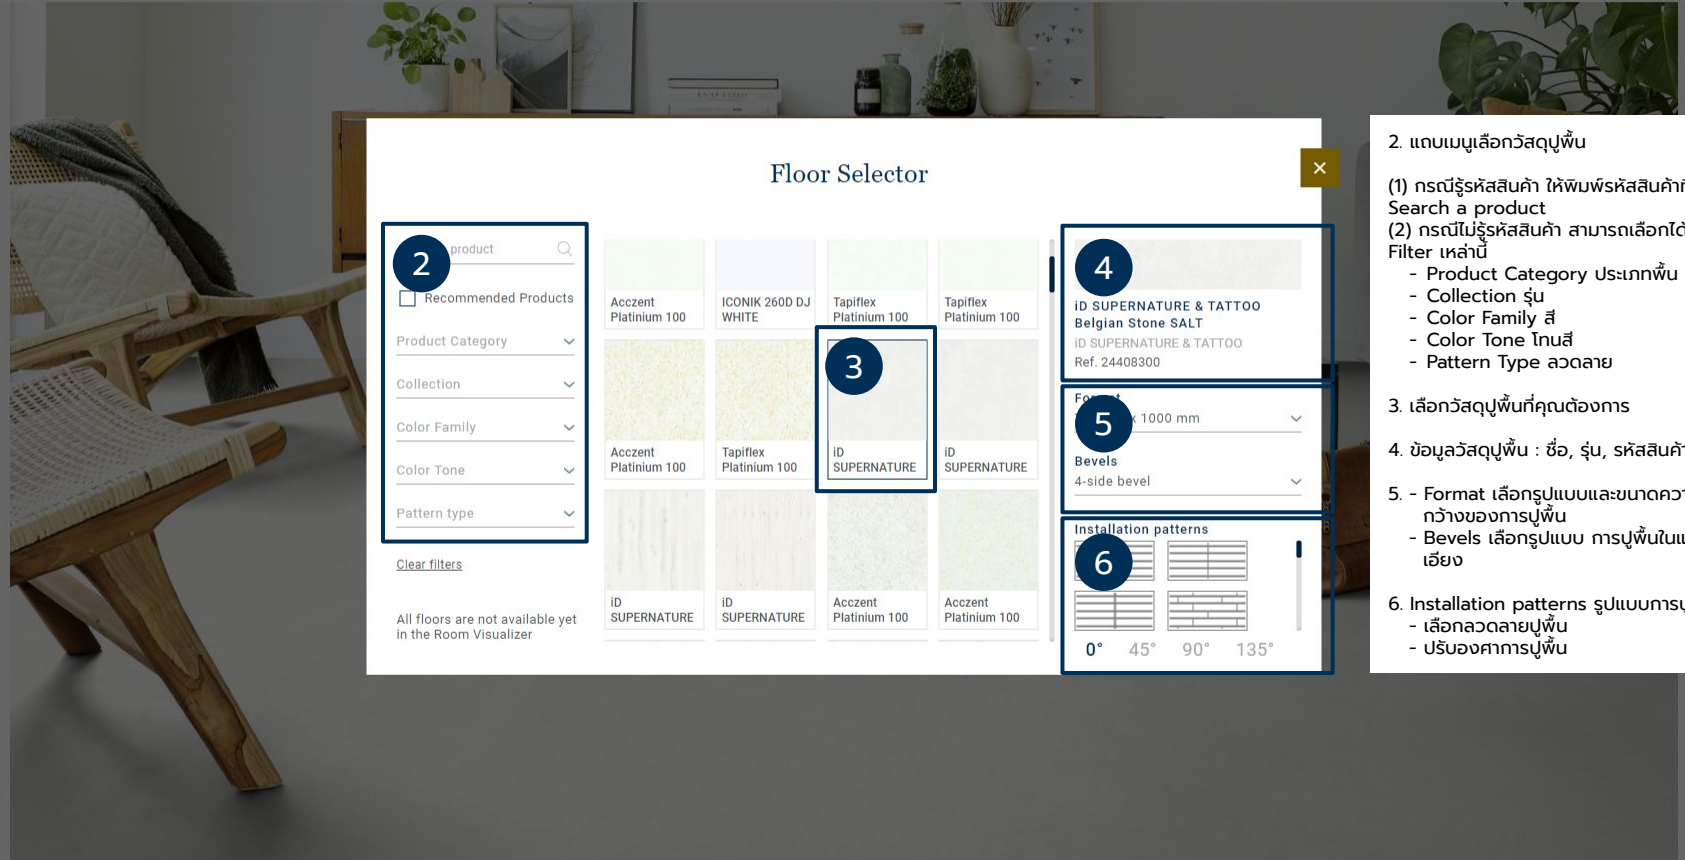

## 4. วิธีเลือกและเปลี่ยนแบบพื้น (Floor Selector)

[GO TO TARKETT SITE](#)

1

คลิกสี่เหลี่ยมจตุรัสที่บริเวณพื้น

# 4. วิธีเลือกและเปลี่ยนแบบพื้น (Floor Selector)

GO TO TARKETT SITE

## 2. แถบเมนูเลือกวัสดุพื้น

- (1) กรณีรู้รหัสสินค้า ให้พิมพ์รหัสสินค้าที่ช่อง Search a product  
(2) กรณีไม่รู้รหัสสินค้า สามารถเลือกได้จาก Filter เหล่านี้
- Product Category ประเภทพื้น
  - Collection รุ่น
  - Color Family สี
  - Color Tone โทนสี
  - Pattern Type ลวดลาย