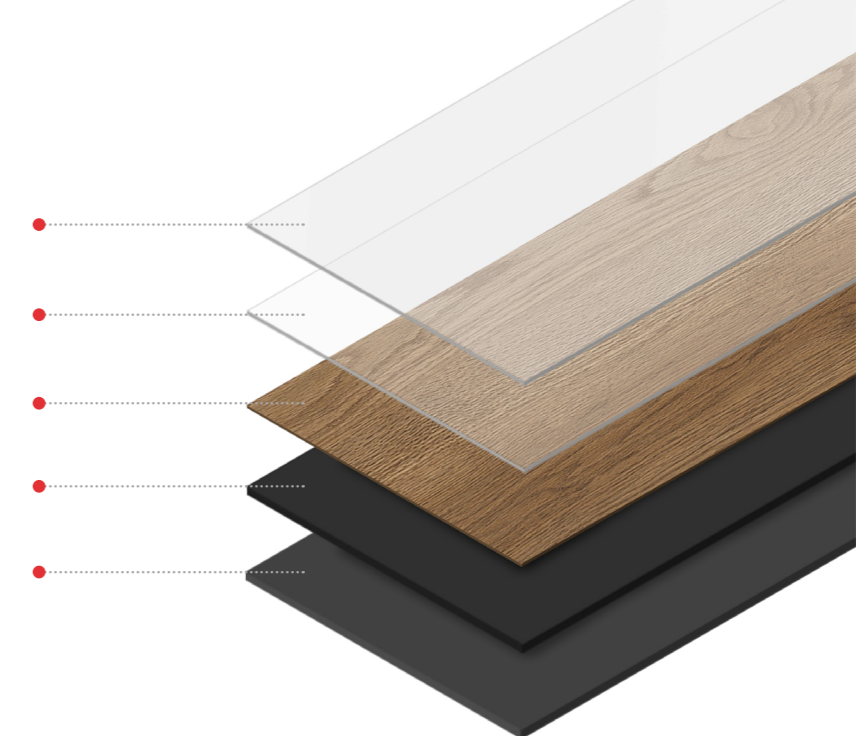

กระเบื้องไวน์ล แกน PVC ระบบติดกาว

7.25" x 48" x 3 / 0.3 มม.

PU Coating :
ชั้นป้องกันรอยขีดข่วน

Transparent Wear Layer :
ชั้นกันสึกหนา

HD Printed Layer :
ชั้นฟิล์มลายไม้

Virgin PVC Layer :
ชั้นพีวีซี ยืดหยุ่นแต่ไม่หดตัว

Backing Layer :
เสริมการยึดเกาะ ไม่หลุดร่อน

4

CASA FLOOR

MARBLE DESIGN

STONE DESIGN

CARPET DESIGN

WOOD DESIGN

WOOD DESIGN