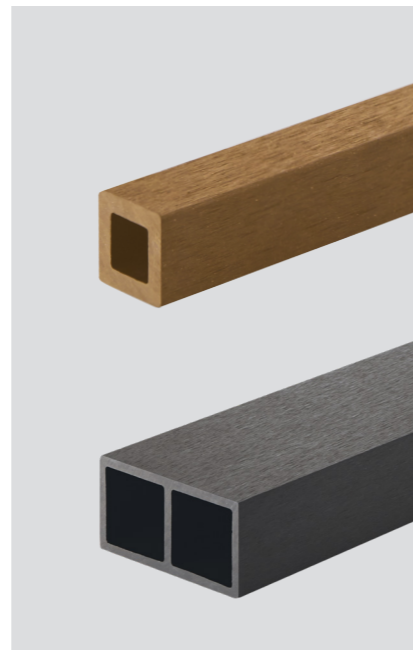

LATH

ไม้ระแนง

25 มม. x 25 มม. / 25 มม. x 50 มม.
37 มม. x 37 มม. / 50 มม. x 50 มม.
60 มม. x 42 มม. / 75 มม. x 38 มม.
100 มม. x 30 มม. / 100 มม. x 50 มม.
127 มม. x 30 มม. / 145 มม. x 30 มม.