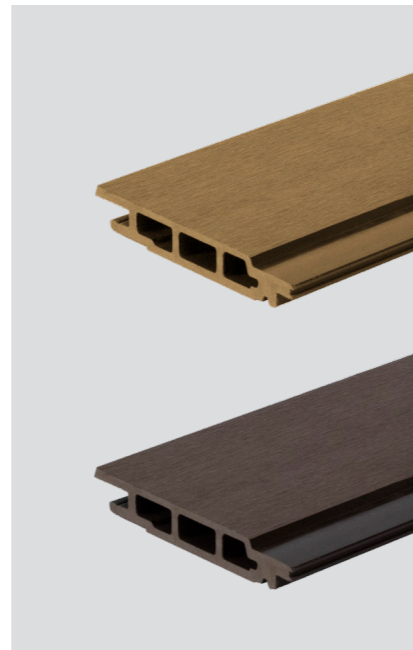

ปลอดภัย ไม่ลามไฟ
ทนความร้อนและป้องกันการแพร่กระจาย ของเปลวไฟได้ดีกว่าไม้จริง

ติดตั้งง่ายและรวดเร็ว
สินค้าพร้อมติดตั้งทันที โดยทีมช่าง มากประสบการณ์

TYPES OF PRODUCT

WALL / CEILING

ไม้ผนัง / ไม้ฝ้า

110 มม. x 3 ม.
149 มม. x 3 ม.