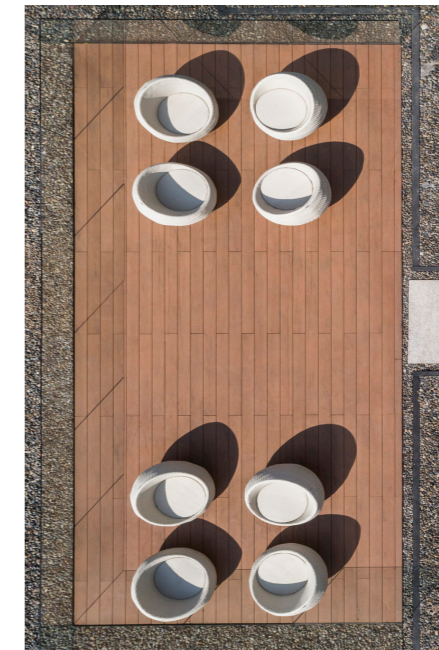

DECKING

ไม้พื้น

146 มม. x 2.4 ม. x 22 มม.
150 มม. x 2.4 ม. x 21 มม.