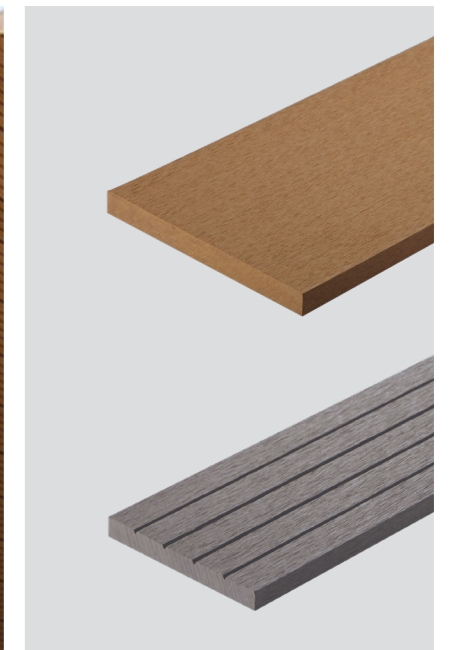

DECKING

ไม้พื้น

146 มม. x 2.4 ม. x 22 มม.
150 มม. x 2.4 ม. x 21 มม.

PLATE

ไม้แผ่น

80 มม. x 2.8 ม. x 10 มม.
100 มม. x 2.8 ม. x 12 มม.
145 มม. x 2.8 ม. x 12 มม.

CASA WOOD

AKAS KHAOYAI