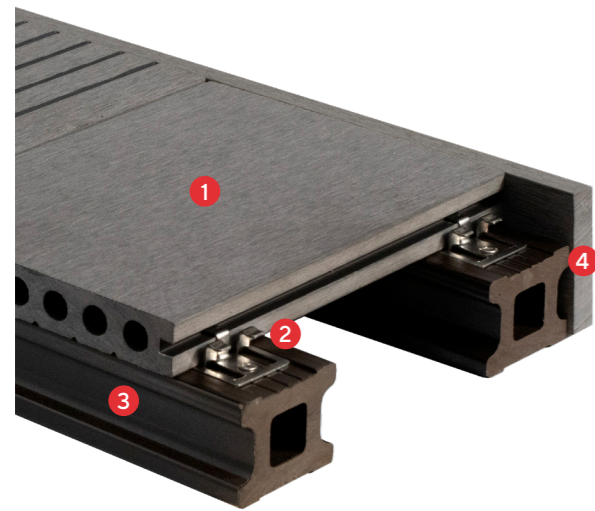

PRODUCT HIGHLIGHT

- 1. วัสดุไม้พื้น WPC หลากหลายสีสัมผัสและผิวสัมผัส**
ตอบโจทยทุกการดีไซน์ ติดตั้งง่าย น้ำหนักเบา ช่วยลดน้ำหนักโครงสร้างอาคารได้ดี
- 2. ระบบติดตั้งแบบคลิปลงหัวสกรู ให้พื้นเนียนสวยไร้รอยขีด**
เป็นระบบการติดตั้งรูปแบบใหม่ โดยใช้คลิปลงหัวสกรูเป็นตัวเชื่อมระหว่างวัสดุไม้พื้น WPC กับไม้ตงผ่านการยึดติดด้วยสกรู แทนการตอกตะปูไปโดยตรงแบบการติดตั้งพื้นไม้ในอดีต
- 3. ลดปัญหาน้ำขังใต้พื้น ต้นเหตุของการผุพังด้วยไม้ตง**
การติดตั้งบนไม้ตงคอมโพสิต แทนการติดตั้งบนพื้นเดิมโดยตรง โดยเฉพาะพื้นภายนอก ไม้ตงจะช่วยให้เกิดช่องการระบายน้ำ ลดปัญหาน้ำขังบริเวณใต้พื้นได้ ซึ่งเป็นสาเหตุหนึ่งที่ทำให้อายุการใช้งานของวัสดุปูพื้นสั้นลง
- 4. ปรารถนาทุกองศา ด้วยไม้ปิดขอบ**
จบงานพื้นได้อย่างสมบูรณ์แบบ ด้วยไม้ปิดขอบที่สามารถตัดเข้ามุมได้อย่างพอดี ให้พื้นไม้สวยรอบด้าน