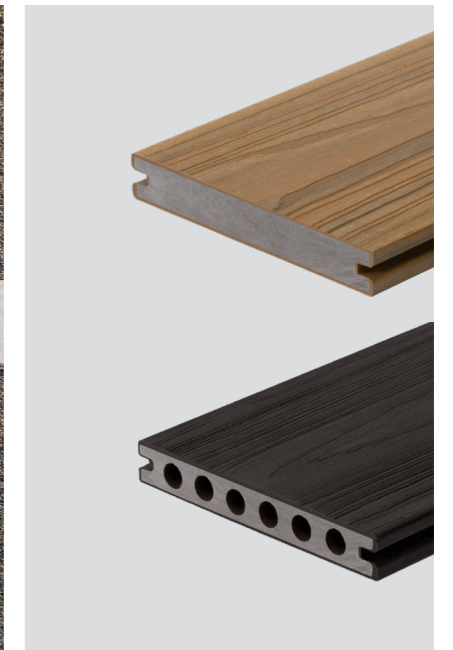

DECKING

ไม้พื้น

146 มม. x 2.4 ม. x 22 มม.
150 มม. x 2.4 ม. x 21 มม.