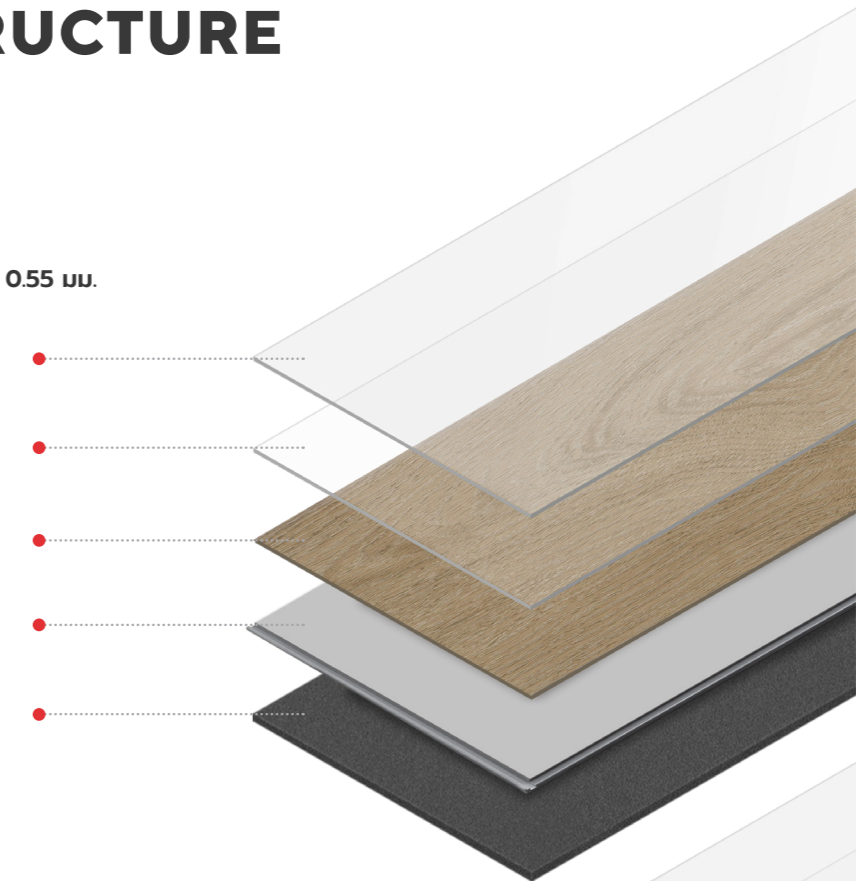

PRODUCT STRUCTURE

กระเบื้องไวน์ล แกน SPC ระบบคลิกล็อก

178 x 1244 x 4 / 0.3 มม. | 178 x 1244 x 5 / 0.55 มม.

PU Coating :
ชั้นป้องกันรอยขีดข่วน

Wear Layer :
ชั้นกันสึกหนา

HD Printed Layer :
ชั้นฟิล์มลายไม้

SPC (Stone Plastic Composite) Core :
แกนวัสดุ เพิ่มความแข็งแรงทนทาน

Acoustic Underlay Foam (Optional) :
ชั้นโฟมปรับความสม่ำเสมอของพื้นเดิม และลดแรงกระแทกในการเดิน

กระเบื้องไวน์ล แกน PVC ระบบติดกาว

7.25" x 48" x 3 / 0.3 มม.

PU Coating :
ชั้นป้องกันรอยขีดข่วน

Transparent Wear Layer :
ชั้นกันสึกหนา

HD Printed Layer :
ชั้นฟิล์มลายไม้

Virgin PVC Layer :
ชั้นพีวีซี ยืดหยุ่นแต่ไม่หดตัว

Backing Layer :
เสริมการยึดเกาะ ไม่หลุดร่อน